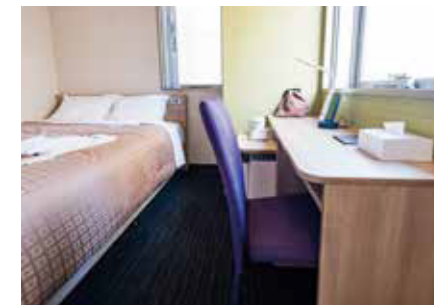

# もう一つの我が家へ ようこそ

Welcome to your other home.

- N**eat      きれいな部屋
- A**menity      行き届いたサービスに優しさを
- R**elax      大きなベッドでくつろぎを
- I**ntegrity      誠実なおもてなし
- T**ransit      ターミナル的な利便性
- A**t home      我が家のおもてなし

それにもない工業団地の進出もめまぐるしく「国際都市」として発展を続けています。

京成成田駅より徒歩3分、成田国際空港へは電車で8分と絶好のロケーション。

ミーティング成田では全室インターネット接続をはじめ充実したビジネスサービスだけでなく近場に駐車場も完備。

また“やすらぎの空間”を第一に考え、ゆったりと落ち着いた雰囲気でご出張や旅の疲れを快く癒していただけます。

総客室数  
156室

シングルルーム 102室  
スマートダブルルーム 51室  
ツインルーム 2室  
バリアフリールーム 1室

シングルルーム Single Room  
(ベッド幅120cm)

スマートダブルルーム Smart Double Room  
(ベッド幅140cm)

Guest Room

無料シャトルバス

当ホテルでは  
成田空港までの無料シャトルバスを  
運行しております。

ロビー・レストラン

ロビー

レストラン「肉横丁」