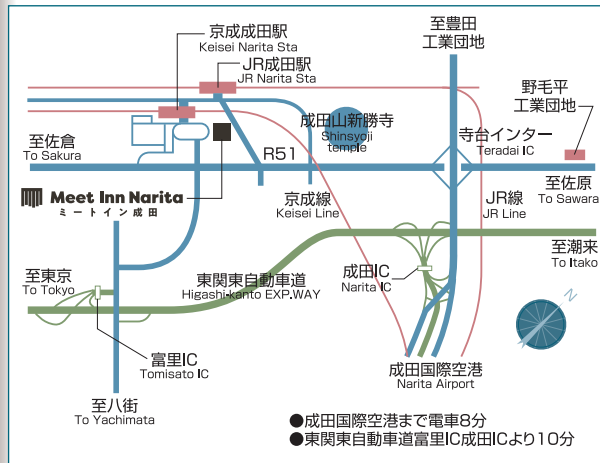

# もう一つの我が家へ ようこそ

Welcome to your other home.

- N**eat      きれいな部屋
- A**menity      行き届いたサービスに優しさを
- R**elax      大きなベッドでくつろぎを
- I**ntegrity      誠実なおもてなし
- T**ransit      ターミナル的な利便性
- A**t home      我が家のおもてなし

**Meet Inn Narita**  
ミートイン成田

〒286-0033 千葉県成田市花崎町904  
TEL (0476) 23-1113 FAX (0476) 37-3322  
<https://www.c-hotel.jp/meet/> E-mail: info.meet@c-hotel.jp

**Meet Inn Narita**

ミートイン成田

やすらぎの空間

全館禁煙

成田山新勝寺の門前町として栄え、成田国際空港は日本の表玄関として国内最大のターミナルです。

それにもない工業団地の進出もめまぐるしく「国際都市」として発展を続けています。

京成成田駅より徒歩3分、成田国際空港へは電車で8分と絶好のロケーション。

ミーティング成田では全室インターネット接続をはじめ充実したビジネスサービスだけでなく近場に駐車場も完備。

また“やすらぎの空間”を第一に考え、ゆったりと落ち着いた雰囲気でご出張や旅の疲れを快く癒していただけます。

総客室数  
156室

シングルルーム 102室  
スマートダブルルーム 51室  
ツインルーム 2室  
バリアフリールーム 1室

シングルルーム Single Room  
(ベッド幅120cm)

スマートダブルルーム Smart Double Room  
(ベッド幅140cm)

Guest Room

無料シャトルバス

当ホテルでは  
成田空港までの無料シャトルバスを  
運行しております。

ロビー・レストラン

ロビー

レストラン「肉横丁」