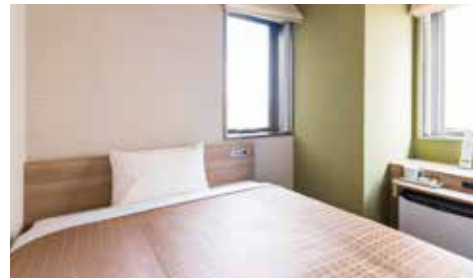

# もう一つの我が家へ ようこそ

Welcome to your other home.

- N**eat      きれいな部屋
- A**menity      行き届いたサービスに優しさを
- R**elax      大きなベッドでくつろぎを
- I**ntegrity      誠実なおもてなし
- T**ransit      ターミナル的な利便性
- A**t home      我が家のおもてなし

それにもない工業団地の進出もめまぐるしく「国際都市」として発展を続けています。

京成成田駅より徒歩3分、成田国際空港へは電車で8分と絶好のロケーション。

ミーティング成田では全室インターネット接続をはじめ充実したビジネスサービスだけでなく近場に駐車場も完備。

また“やすらぎの空間”を第一に考え、ゆったりと落ち着いた雰囲気でご出張や旅の疲れを快く癒していただけます。

総客室数  
156室

シングルルーム 102室  
スマートダブルルーム 51室  
ツインルーム 2室  
バリアフリールーム 1室

シングルルーム Single Room  
(ベッド幅120cm)

スマートダブルルーム Smart Double Room  
(ベッド幅140cm)

Guest Room

無料シャトルバス

当ホテルでは  
成田空港までの無料シャトルバスを  
運行しております。

ロビー・レストラン

ロビー

レストラン「肉横丁」