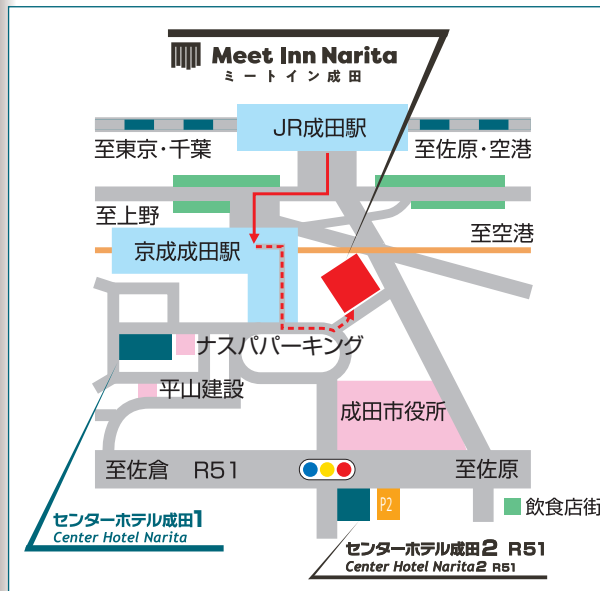

# もう一つの我が家へ ようこそ

Welcome to your other home.

- N**eat      きれいな部屋
- A**menity      行き届いたサービスに優しさを
- R**elax      大きなベッドでくつろぎを
- I**ntegrity      誠実なおもてなし
- T**ransit      ターミナル的な利便性
- A**t home      我が家のおもてなし

**Meet Inn Narita**  
ミートイン成田

〒286-0033 千葉県成田市花崎町904  
TEL (0476) 23-1113 FAX (0476) 37-3322  
<https://www.c-hotel.jp/meet/> E-mail: info.meet@c-hotel.jp

**Meet Inn Narita**

ミートイン成田

やすらぎの空間

全館禁煙

成田山新勝寺の門前町として栄え、成田国際空港は日本の表玄関として国内最大のターミナルです。

それにもない工業団地の進出もめまぐるしく「国際都市」として発展を続けています。

京成成田駅より徒歩3分、成田国際空港へは電車で8分と絶好のロケーション。

ミーティング成田では全室インターネット接続をはじめ充実したビジネスサービスだけでなく近場に駐車場も完備。

また“やすらぎの空間”を第一に考え、ゆったりと落ち着いた雰囲気でご出張や旅の疲れを快く癒していただけます。

総客室数  
156室

シングルルーム 102室  
スマートダブルルーム 51室  
ツインルーム 2室  
バリアフリールーム 1室

シングルルーム Single Room  
(ベッド幅120cm)

スマートダブルルーム Smart Double Room  
(ベッド幅140cm)

Guest Room

無料シャトルバス

当ホテルでは  
成田空港までの無料シャトルバスを  
運行しております。

ロビー・レストラン

ロビー

レストラン「肉横丁」