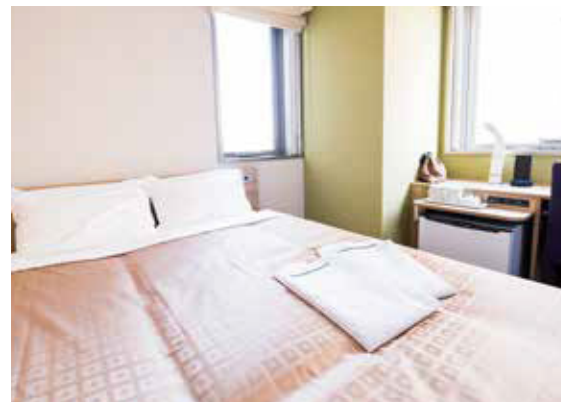

# もう一つの我が家へ ようこそ

Welcome to your other home.

- N**eat      きれいな部屋
- A**menity      行き届いたサービスに優しさを
- R**elax      大きなベッドでくつろぎを
- I**ntegrity      誠実なおもてなし
- T**ransit      ターミナル的な利便性
- A**t home      我が家のおもてなし

それにもない工業団地の進出もめまぐるしく「国際都市」として発展を続けています。

京成成田駅より徒歩3分、成田国際空港へは電車で8分と絶好のロケーション。

ミーティング成田では全室インターネット接続をはじめ充実したビジネスサービスだけでなく近場に駐車場も完備。

また“やすらぎの空間”を第一に考え、ゆったりと落ち着いた雰囲気でご出張や旅の疲れを快く癒していただけます。

総客室数  
156室

シングルルーム 102室  
スマートダブルルーム 51室  
ツインルーム 2室  
バリアフリールーム 1室

シングルルーム Single Room  
(ベッド幅120cm)

スマートダブルルーム Smart Double Room  
(ベッド幅140cm)

Guest Room

無料シャトルバス

当ホテルでは  
成田空港までの無料シャトルバスを  
運行しております。

ロビー・レストラン

ロビー

レストラン「肉横丁」