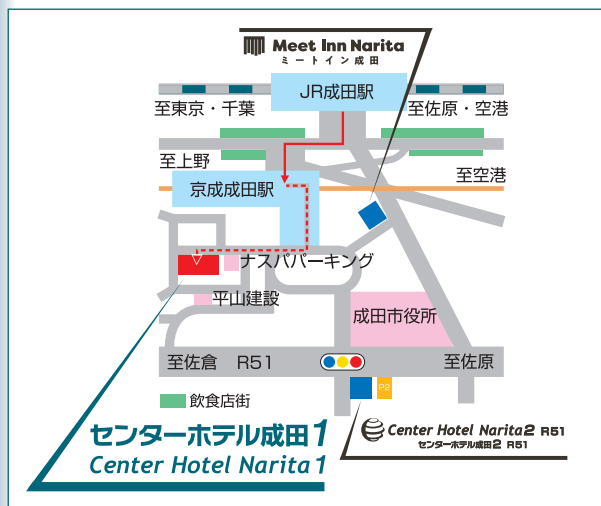

もう一つの我が家へ ようこそ

Welcome to your other home.

- N**eat きれいな部屋
- A**menity 行き届いたサービスに優しさを
- R**elax 大きなベッドでくつろぎを
- I**ntegrity 誠実なおもてなし
- T**ransit ターミナル的な利便性
- A**t home 我が家のおもてなし

- JR成田駅からの近道
京成成田駅へ行き、券売機横の地下道を通り、ペDESTリアンデッキ手前階段を下り右折、直進60m。
- 京成成田駅からの道順
券売機横の地下道を通り、ペDESTリアンデッキ手前階段を下り右折、直進60m。

Center Hotel Narita 1 センターホテル成田1

〒286-0033 千葉県成田市花崎町922番地
TEL (0476) 23-1133 FAX (0476) 23-1134
<https://www.c-hotel.jp/> E-mail: info@c-hotel.jp

Center Hotel Narita 1

センターホテル成田1

やすらぎの空間

成田山新勝寺の門前町として栄え、成田国際空港は日本の表玄関として国内最大のターミナルです。

それにともない工業団地の進出もめまぐるしく「国際都市」として発展を続けています。

成田駅より徒歩1分、成田国際空港へは電車で8分と絶好のロケーション。

センターホテル成田1では全室インターネット接続をはじめ駐車場の完備、朝食のサービス等充実しております。また“やすらぎの空間”を第一に考え、ゆったりと落ち着いた雰囲気でご出張や旅の疲れを心地良く癒していただけます。

ツインルーム Twin Room

Guest Room