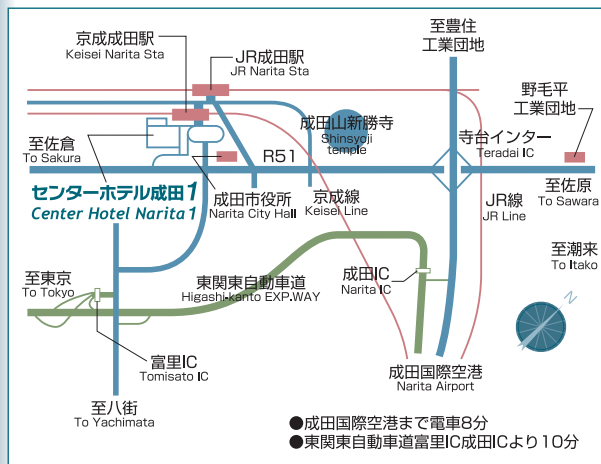

もう一つの我が家へ ようこそ

Welcome to your other home.

- N**eat きれいな部屋
- A**menity 行き届いたサービスに優しさを
- R**elax 大きなベッドでくつろぎを
- I**ntegrity 誠実なおもてなし
- T**ransit ターミナル的な利便性
- A**t home 我が家のおもてなし

- JR成田駅からの近道
京成成田駅へ行き、券売機横の地下道を通り、ペDESTリアンデッキ手前階段を下り右折、直進60m。
- 京成成田駅からの道順
券売機横の地下道を通り、ペDESTリアンデッキ手前階段を下り右折、直進60m。

Center Hotel Narita 1 センターホテル成田1

〒286-0033 千葉県成田市花崎町922番地
TEL (0476) 23-1133 FAX (0476) 23-1134
<https://www.c-hotel.jp/> E-mail: info@c-hotel.jp

Center Hotel Narita 1

センターホテル成田1

やすらぎの空間

成田山新勝寺の門前町として栄え、成田国際空港は日本の表玄関として国内最大のターミナルです。

それにともない工業団地の進出もめまぐるしく「国際都市」として発展を続けています。

成田駅より徒歩1分、成田国際空港へは電車で8分と絶好のロケーション。

センターホテル成田1では全室インターネット接続をはじめ駐車場の完備、朝食のサービス等充実しております。また“やすらぎの空間”を第一に考え、ゆったりと落ち着いた雰囲気でご出張や旅の疲れを心地良く癒していただけます。

ツインルーム Twin Room

Guest Room